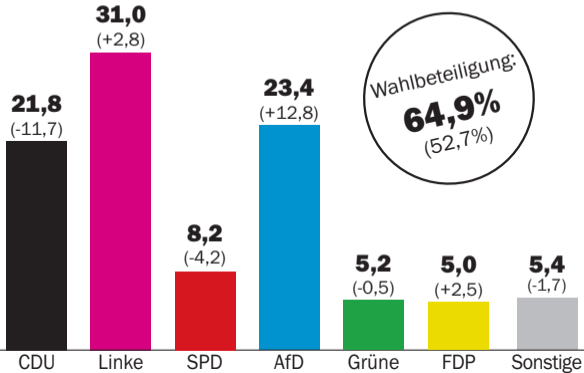

LANDTAGSWAHLEN THÜRINGEN

Vorläufiges amtliches Endergebnis

Stimmanteile in Prozent (Veränderung zu 2014)

Sitzverteilung