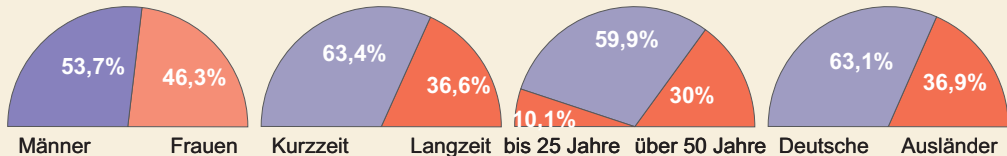

Arbeitsmarkt in Delmenhorst im November

Arbeitslos gemeldet: 3460 Personen (96 weniger als im Oktober)

Arbeitslosenquote: 8,9%

Struktur der Arbeitslosigkeit

Entwicklung der Arbeitslosenquote